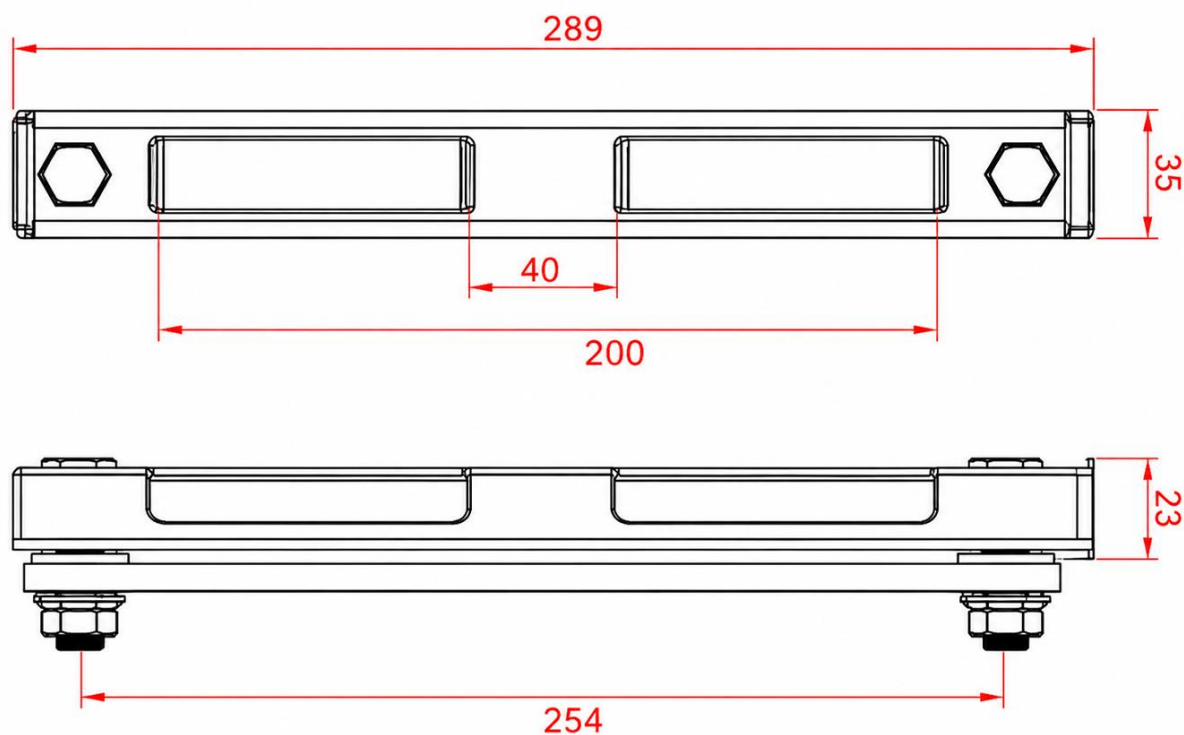

DIMENZIJE - TEHNIČNI LIST
DIMENSIONS - TECHNICAL DATA SHEET
MERILNA SKALA TEMPERATURE PODALJŠANA
EXTENDED TEMPERATURE MEASURING SCALE
M12 - 254MM

Šifra / Code	Temp. območje / Temp. range [°C]	Navoj / Thread
13091	-10 , 80	M12